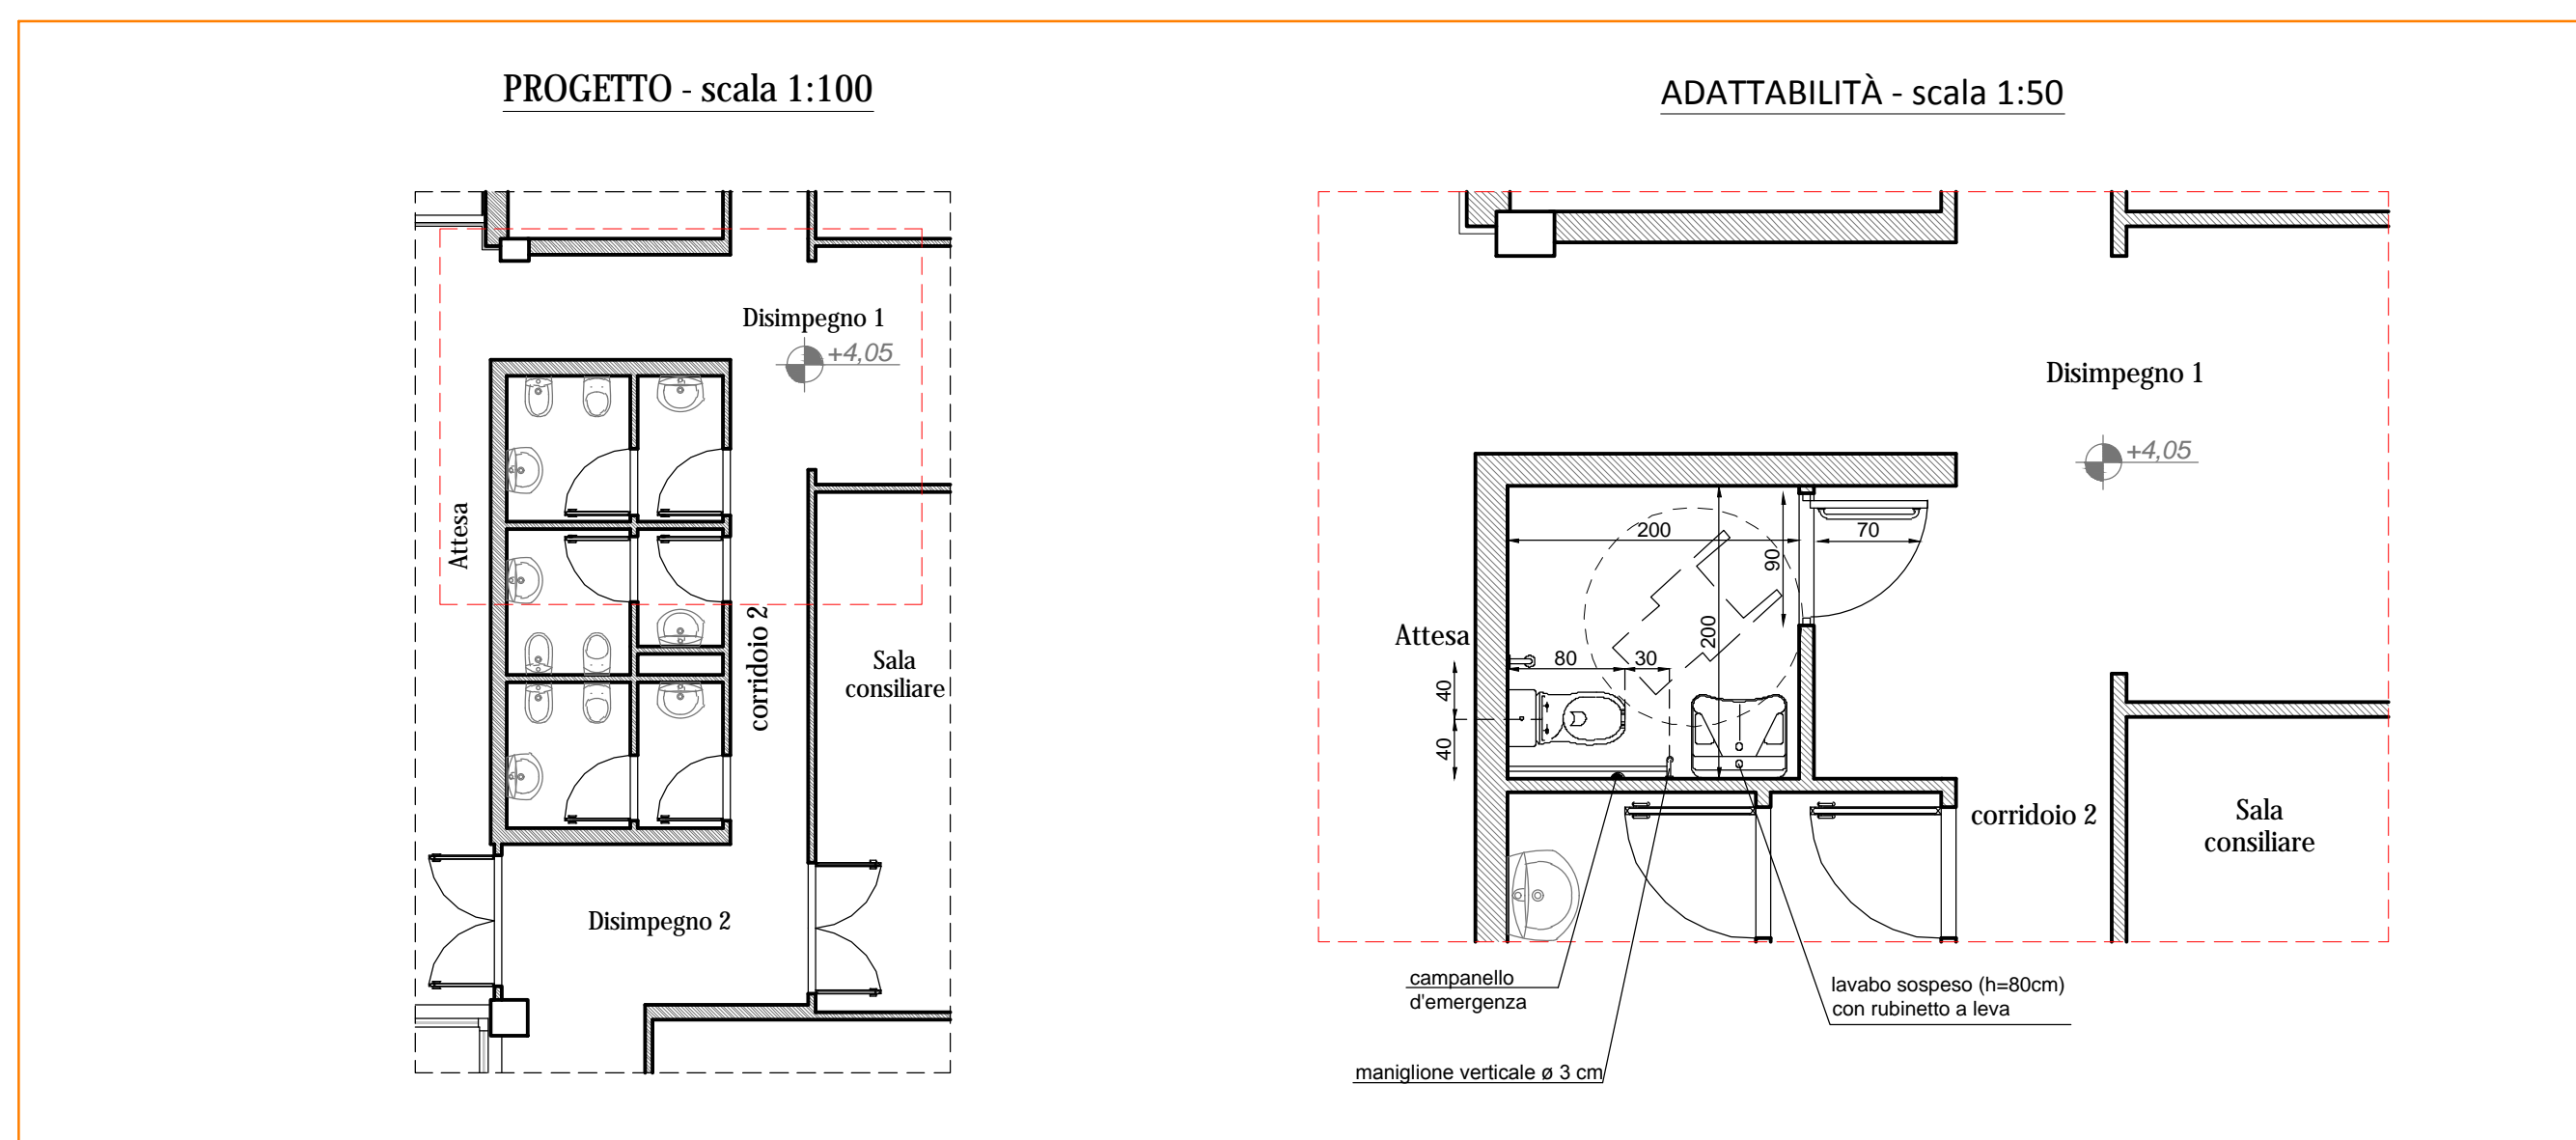

STRALCIO PIANTA PIANO TERRA - BAGNO SPOGLIATOIO DONNE

STRALCIO PIANTA PIANO TERRA - WCH

STRALCIO PIANTA PIANO TERRA - BAGNO SPOGLIATOIO UOMINI

STRALCIO PIANTA PIANO PRIMO - BAGNO DISABILI

REGIONE PUGLIA
AREE POLITICHE PER LO SVILUPPO ECONOMICO, IL LAVORO E L'INNOVAZIONE
SERVIZIO COMPETITIVITÀ DEI SISTEMI PRODUTTIVI
UFFICIO AREE INDUSTRIALI E PRODUTTIVE

**RIQUALIFICAZIONE ENERGETICA
II LOTTO FUNZIONALE
INCUBATORE ASI (EX CISI)**
VIA DEL TRATTURELLO TARANTINO N.6, ZONA P.I.P. - TARANTO

**LAVORI EDILI
PROGETTO ESECUTIVO**

TITOLO: PROGETTO PARTICOLARE BAGNI		TAVOLA
ADATTABILITÀ BAGNI ai sensi della L. 13/89 e del D.M. 236/89		SCALA 1:100/50
		P17
PROGETTISTA: Ing. PATRONELLI Giovanni	R.U.P.: Geom. VETTORE Mario	
Rev.	Descrizione	Data 23/06/2017