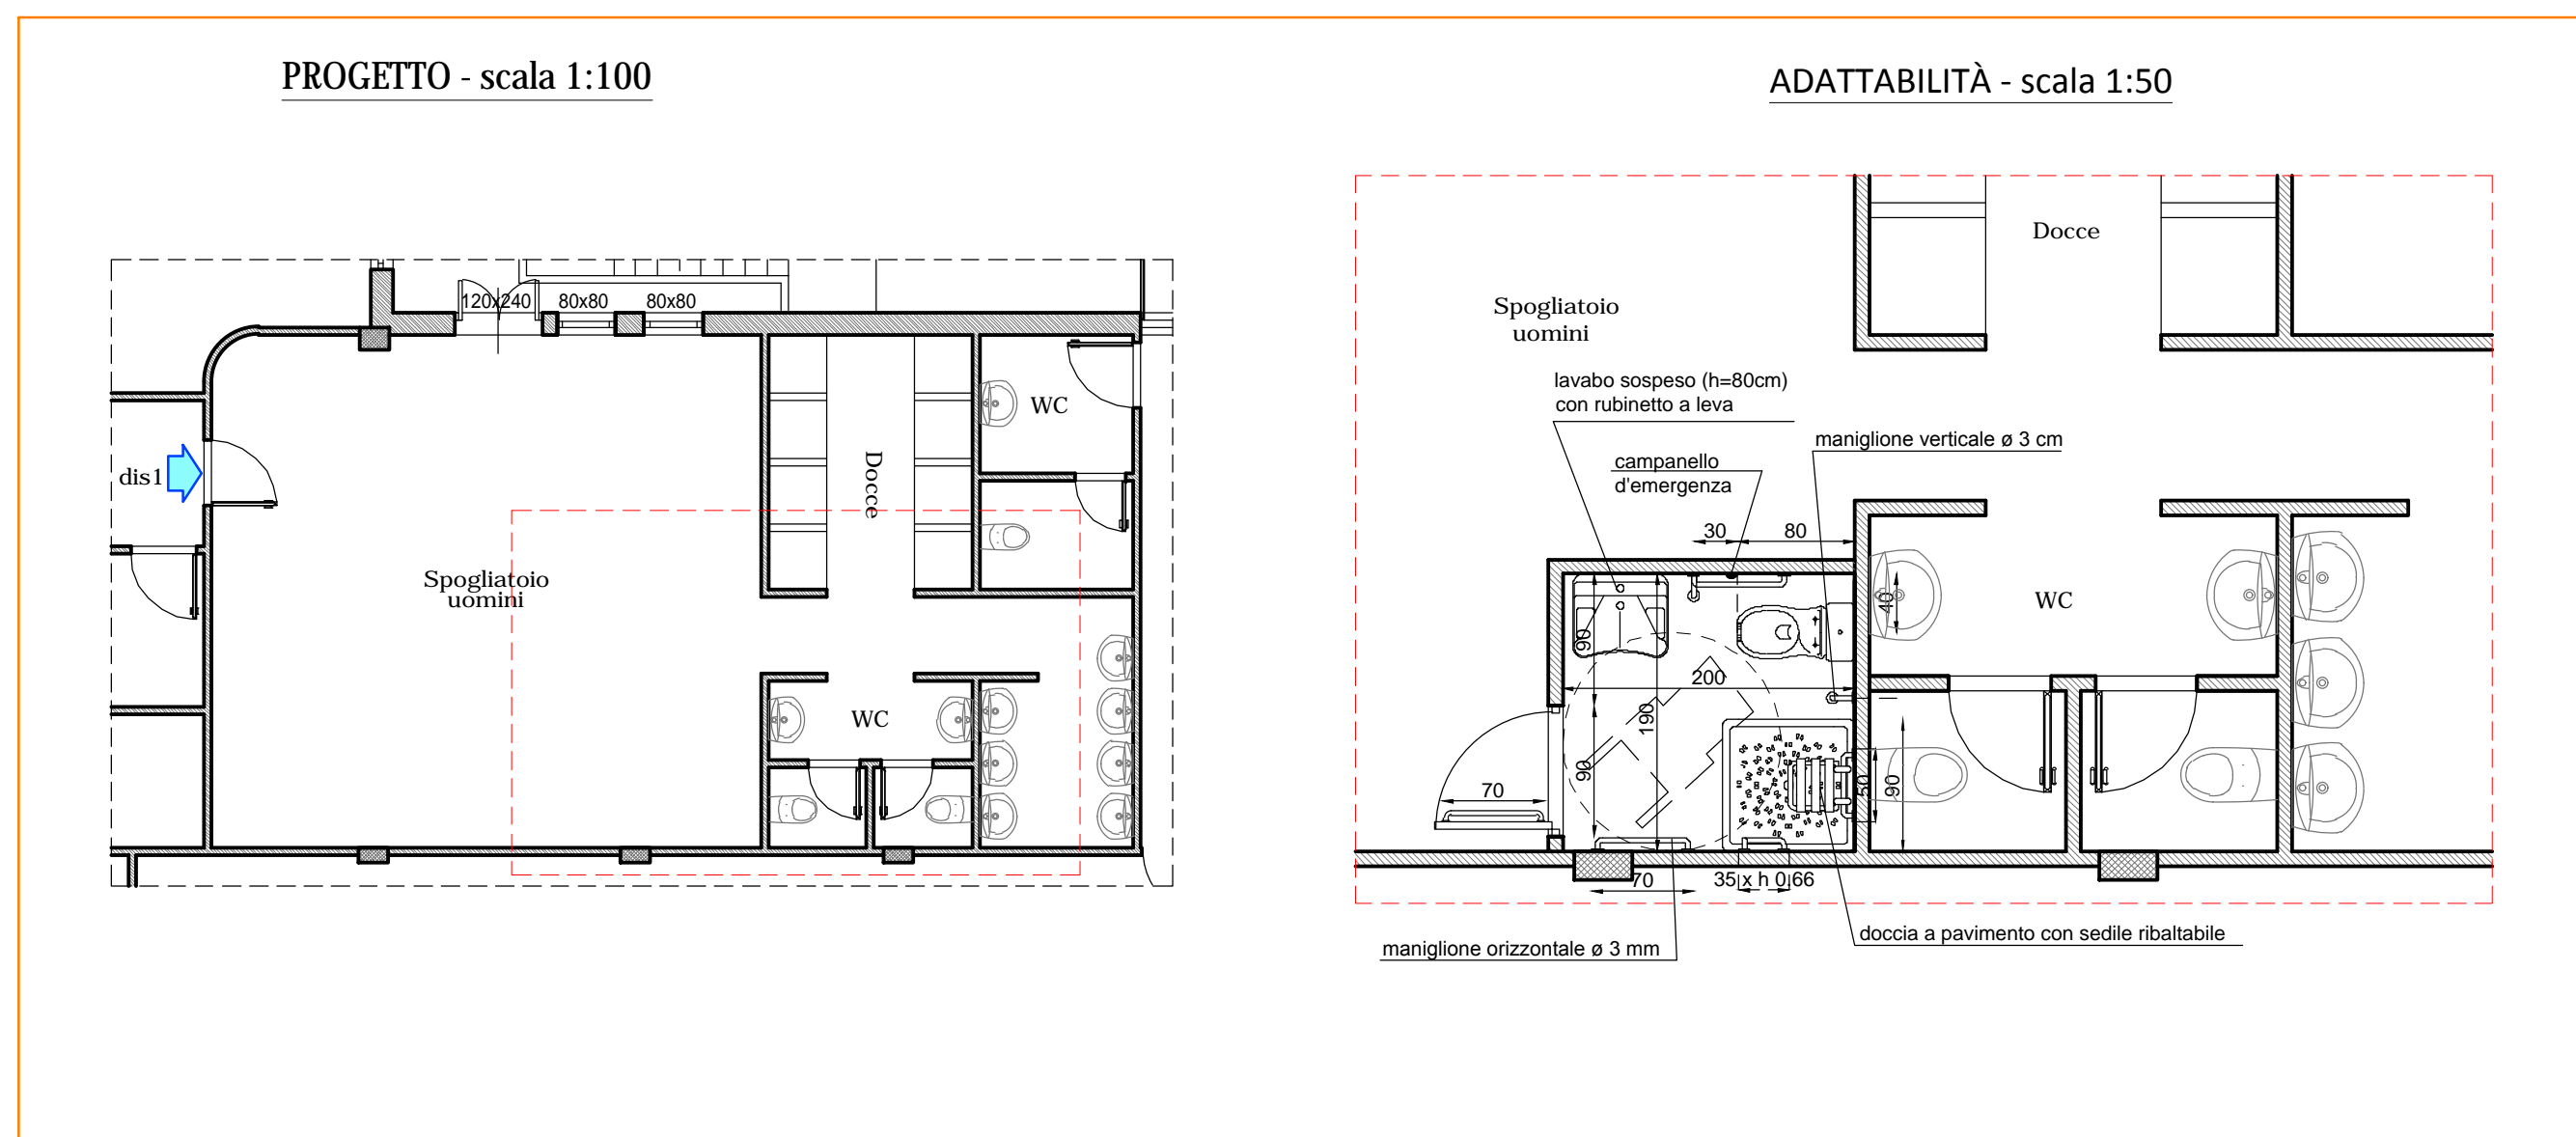

STRALCIO PIANTA PIANO TERRA - BAGNO SPOGLIATOIO DONNE

STRALCIO PIANTA PIANO TERRA - WCH

STRALCIO PIANTA PIANO TERRA - BAGNO SPOGLIATOIO UOMINI

STRALCIO PIANTA PIANO PRIMO - BAGNO DISABILI

REGIONE PUGLIA
AREE POLITICHE PER LO SVILUPPO ECONOMICO, IL LAVORO E L'INNOVAZIONE
SERVIZIO COMPETITIVITÀ DEI SISTEMI PRODUTTIVI
UFFICIO AREE INDUSTRIALI E PRODUTTIVE

**RIQUALIFICAZIONE ENERGETICA
II LOTTO FUNZIONALE
INCUBATORE ASI (EX CISI)**
VIA DEL TRATTURELLO TARANTINO N.6, ZONA P.I.P. - TARANTO

**LAVORI EDILI
PROGETTO ESECUTIVO**

TITOLO: PROGETTO PARTICOLARE BAGNI		TAVOLA
ADATTABILITÀ BAGNI ai sensi della L. 13/89 e del D.M. 236/89		SCALA 1:100/50
		P17
PROGETTISTA: Ing. PATRONELLI Giovanni	R.U.P.: Geom. VETTORE Mario	
Rev.	Descrizione	Data 23/06/2017