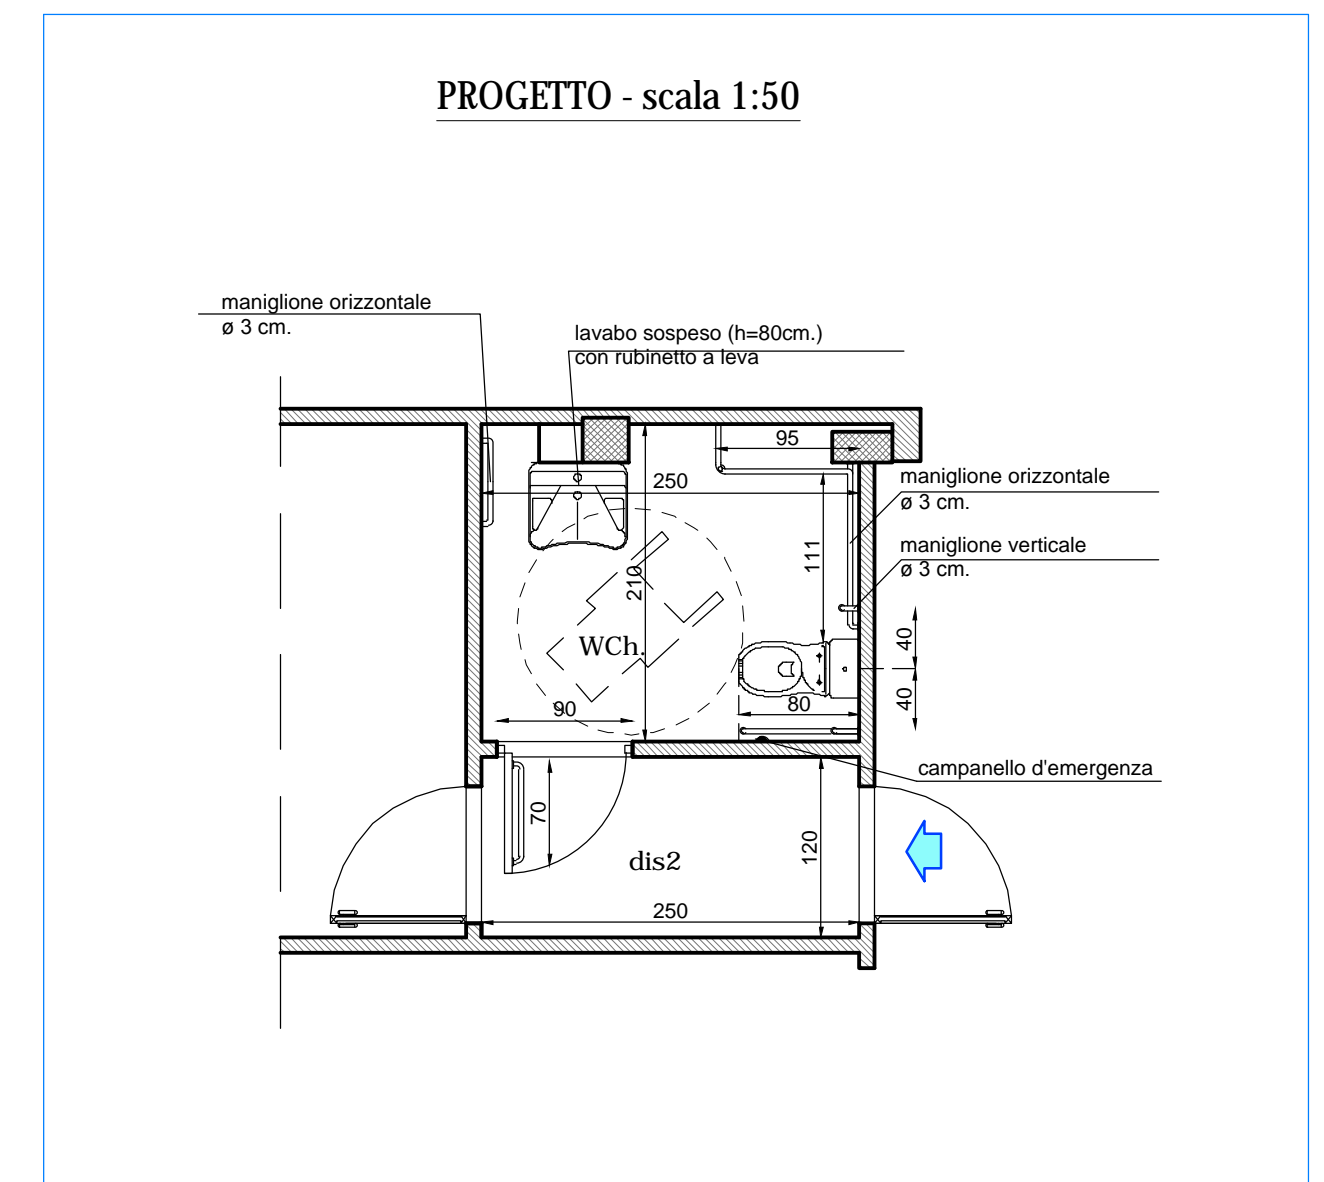

STRALCIO PIANTA PIANO TERRA - BAGNO SPOGLIATOIO DONNE

STRALCIO PIANTA PIANO TERRA - WCH

STRALCIO PIANTA PIANO TERRA - BAGNO SPOGLIATOIO UOMINI

STRALCIO PIANTA PIANO PRIMO - BAGNO DISABILI

REGIONE PUGLIA
AREE POLITICHE PER LO SVILUPPO ECONOMICO, IL LAVORO E L'INNOVAZIONE
SERVIZIO COMPETITIVITÀ DEI SISTEMI PRODUTTIVI
UFFICIO AREE INDUSTRIALI E PRODUTTIVE

**RIQUALIFICAZIONE ENERGETICA
II LOTTO FUNZIONALE
INCUBATORE ASI (EX CISI)**
VIA DEL TRATTURELLO TARANTINO N.6, ZONA P.I.P. - TARANTO

**LAVORI EDILI
PROGETTO ESECUTIVO**

TITOLO: PROGETTO PARTICOLARE BAGNI		TAVOLA
ADATTABILITÀ BAGNI ai sensi della L. 13/89 e del D.M. 236/89		SCALA 1:100/50
		P17
PROGETTISTA: Ing. PATRONELLI Giovanni	R.U.P.: Geom. VETTORE Mario	
Rev.	Descrizione	Data 23/06/2017