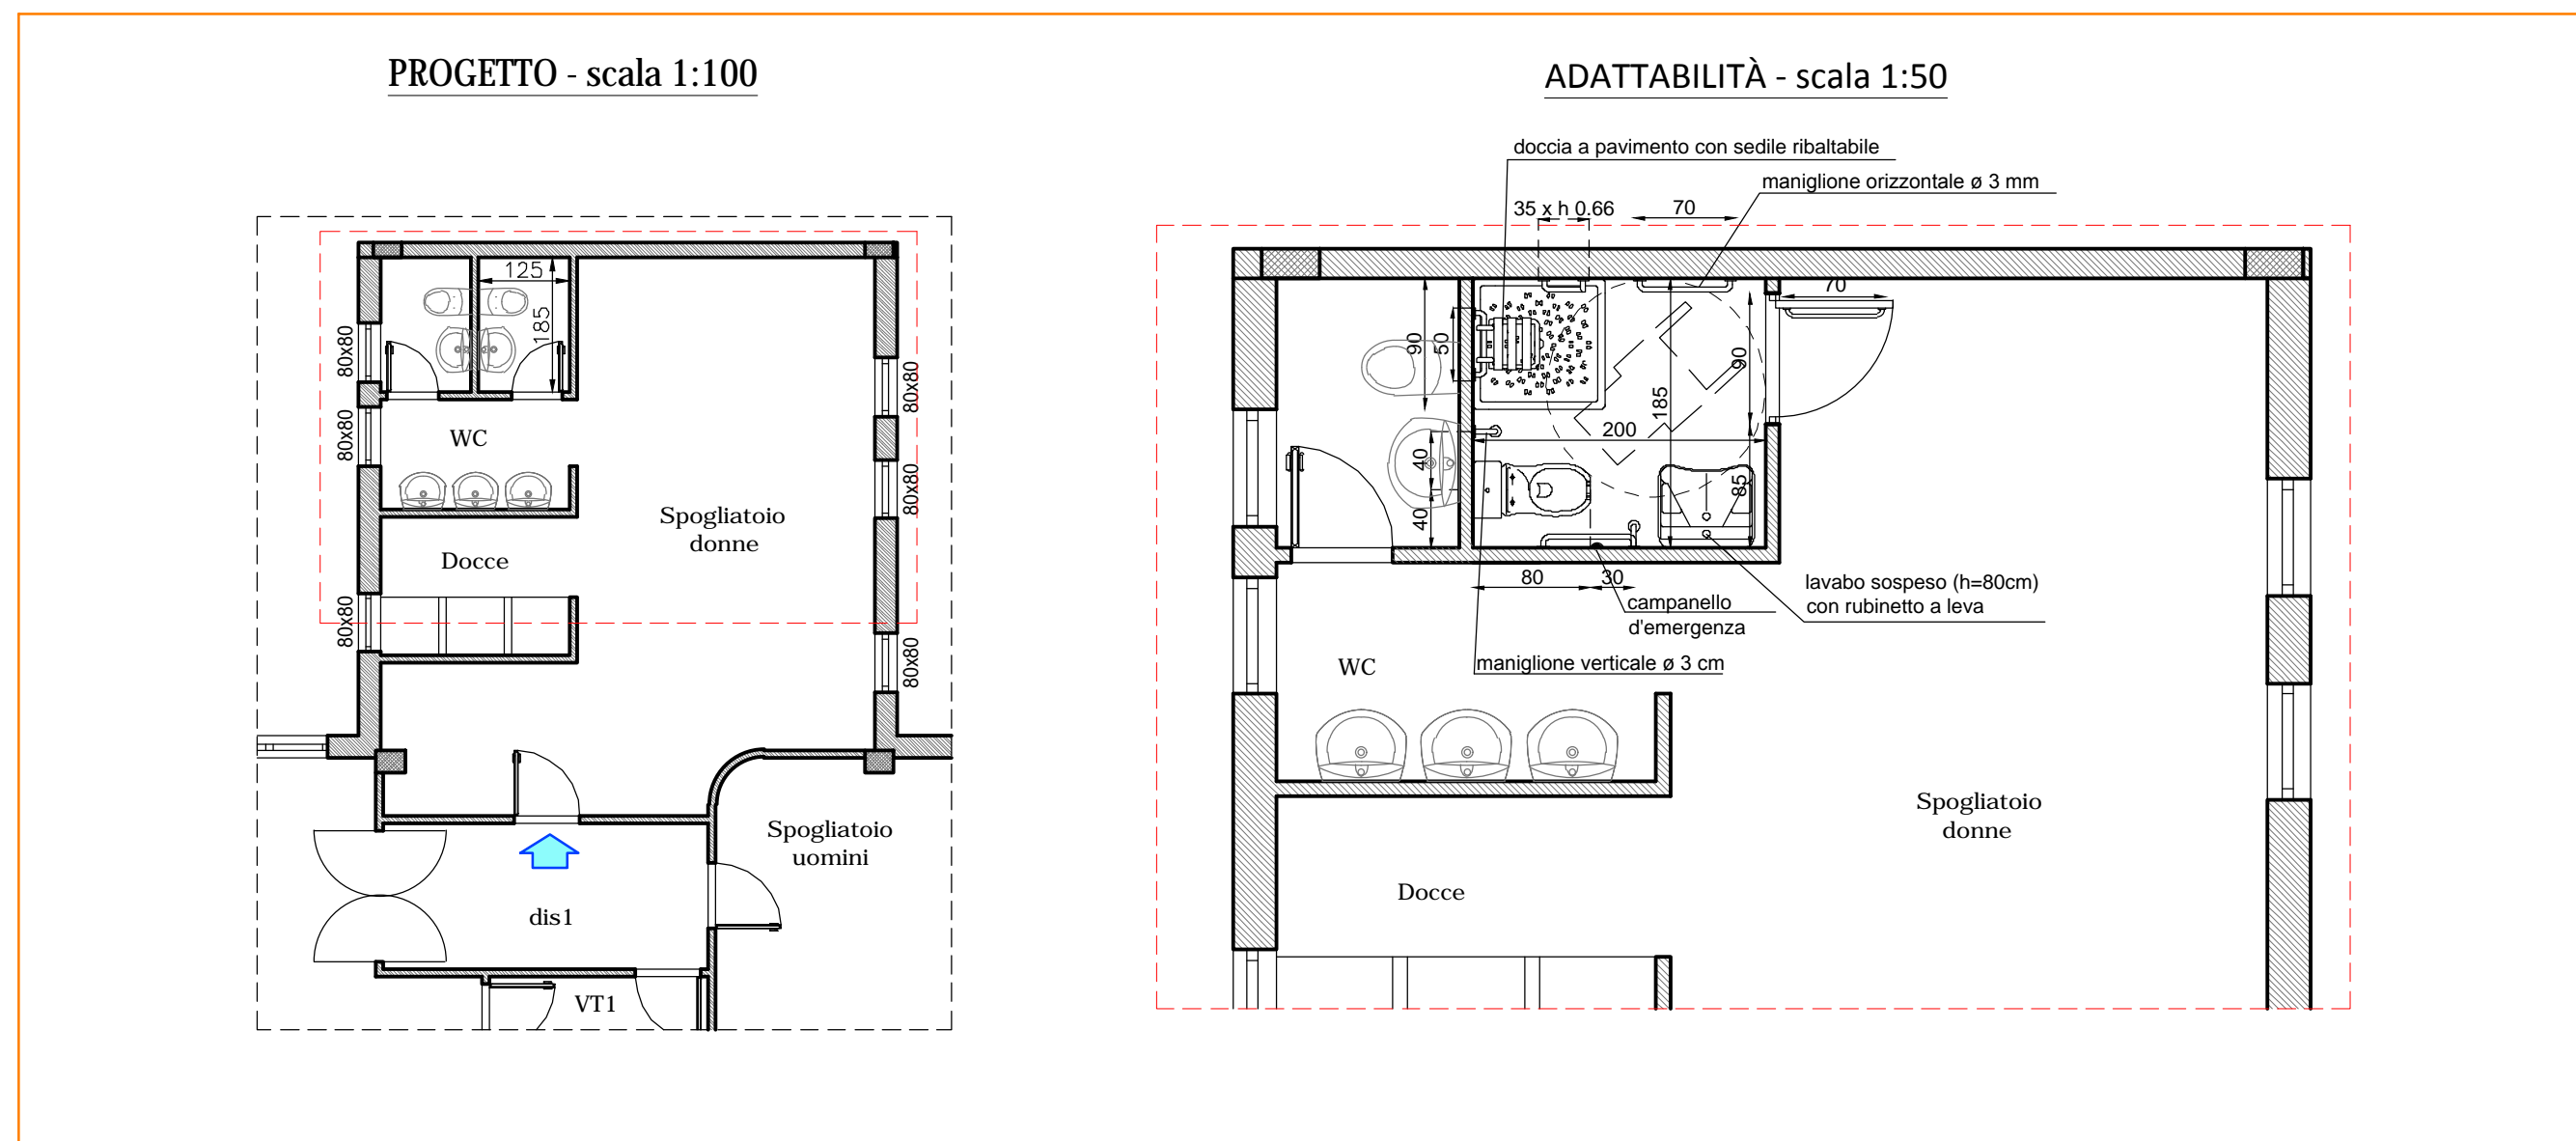

STRALCIO PIANTA PIANO TERRA - BAGNO SPOGLIATOIO DONNE

STRALCIO PIANTA PIANO TERRA - WCH

STRALCIO PIANTA PIANO TERRA - BAGNO SPOGLIATOIO UOMINI

STRALCIO PIANTA PIANO PRIMO - BAGNO DISABILI

REGIONE PUGLIA
AREE POLITICHE PER LO SVILUPPO ECONOMICO, IL LAVORO E L'INNOVAZIONE
SERVIZIO COMPETITIVITÀ DEI SISTEMI PRODUTTIVI
UFFICIO AREE INDUSTRIALI E PRODUTTIVE

**RIQUALIFICAZIONE ENERGETICA
II LOTTO FUNZIONALE
INCUBATORE ASI (EX CISI)**
VIA DEL TRATTURELLO TARANTINO N.6, ZONA P.I.P. - TARANTO

**LAVORI EDILI
PROGETTO ESECUTIVO**

TITOLO: PROGETTO PARTICOLARE BAGNI		TAVOLA
ADATTABILITÀ BAGNI ai sensi della L. 13/89 e del D.M. 236/89		SCALA 1:100/50
		P17
PROGETTISTA: Ing. PATRONELLI Giovanni	R.U.P.: Geom. VETTORE Mario	
Rev.	Descrizione	Data 23/06/2017