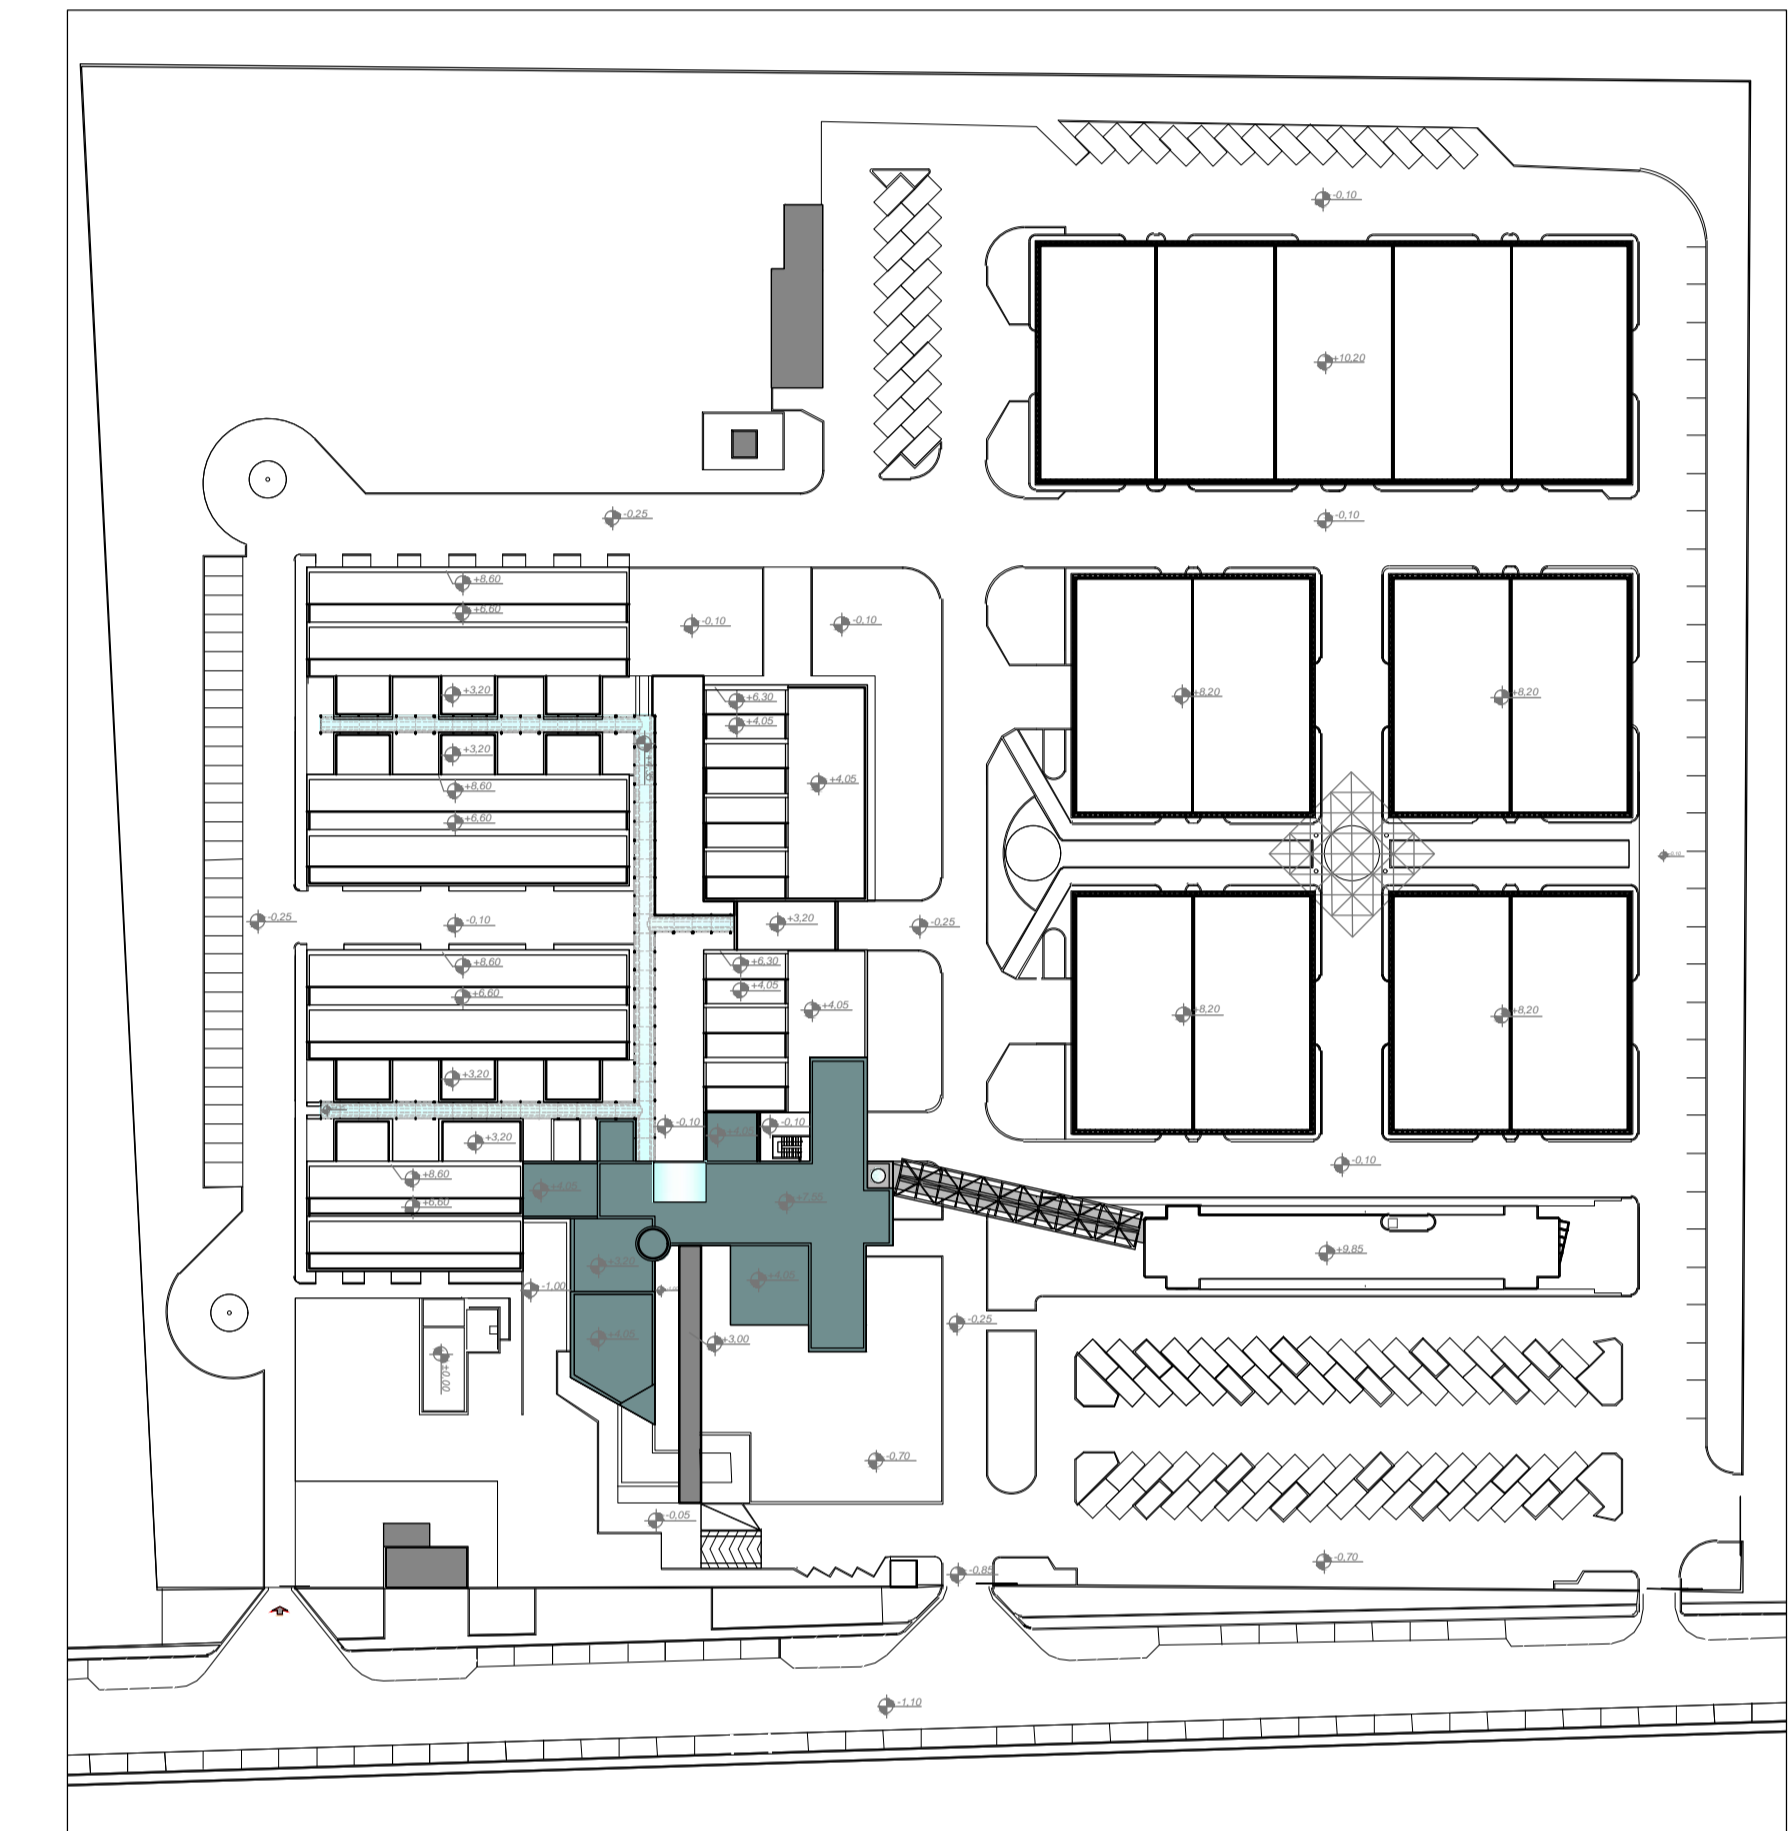

PIANTA PIANO TERRA
STATO DI FATTO
scala 1:100

PIANTA CHIAVE
scala 1:1000

REGIONE PUGLIA
AREE POLITICHE PER LO SVILUPPO ECONOMICO, IL LAVORO E L'INNOVAZIONE
SERVIZIO COMPETITIVITÀ DEI SISTEMI PRODUTTIVI
UFFICIO AREE INDUSTRIALI E PRODUTTIVE

RIQUALIFICAZIONE ENERGETICA
II LOTTO FUNZIONALE
INCUBATORE ASI (EX CISI)
VIA DEL TRATTURELLO TARANTINO N.6, ZONA P.I.P. - TARANTO

LAVORI EDILI
PROGETTO ESECUTIVO

TITOLO: ESISTENTE
PIANTE CORPO UFFICI E SERVIZI EX CISI 1
- PIANTE PIANO TERRA

TAVOLA
SCALA 1:100
E4

PROGETTISTA
Ing. PATRONELLI Giovanni

R.U.P. :
Geom. VETTORE Mario

Rev.	Descrizione	Data