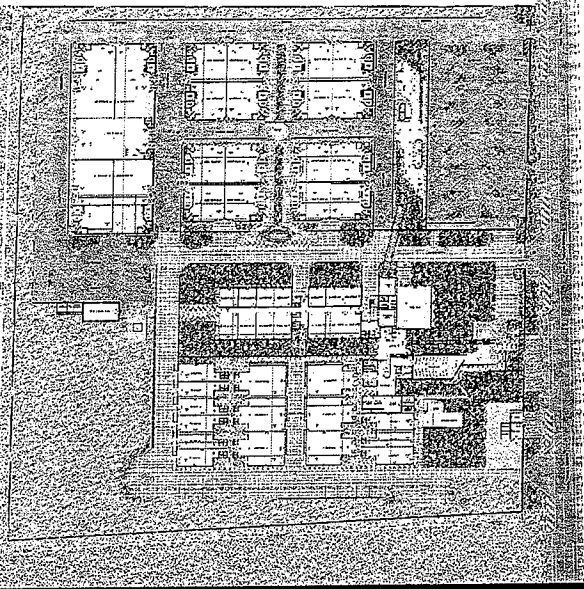

CONSORZIO ASI TARANTO
INCUBATORE DI IMPRESE - SEZIONI