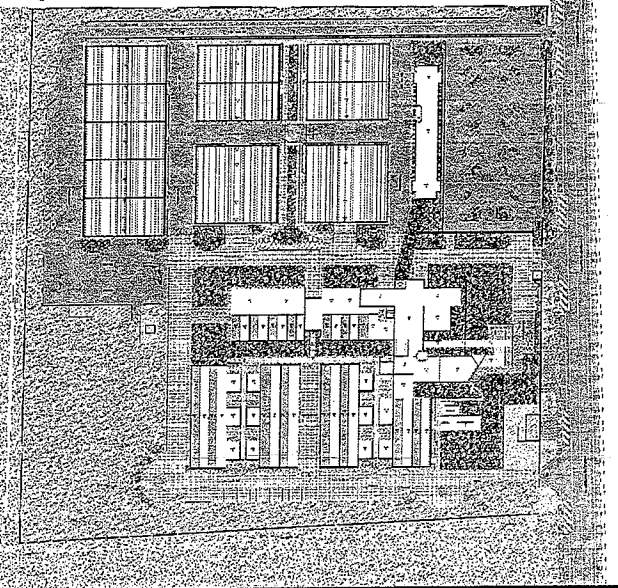

CONSORZIO ASI TARANTO
INCUBATORE DI IMPRESE - SEZIONI