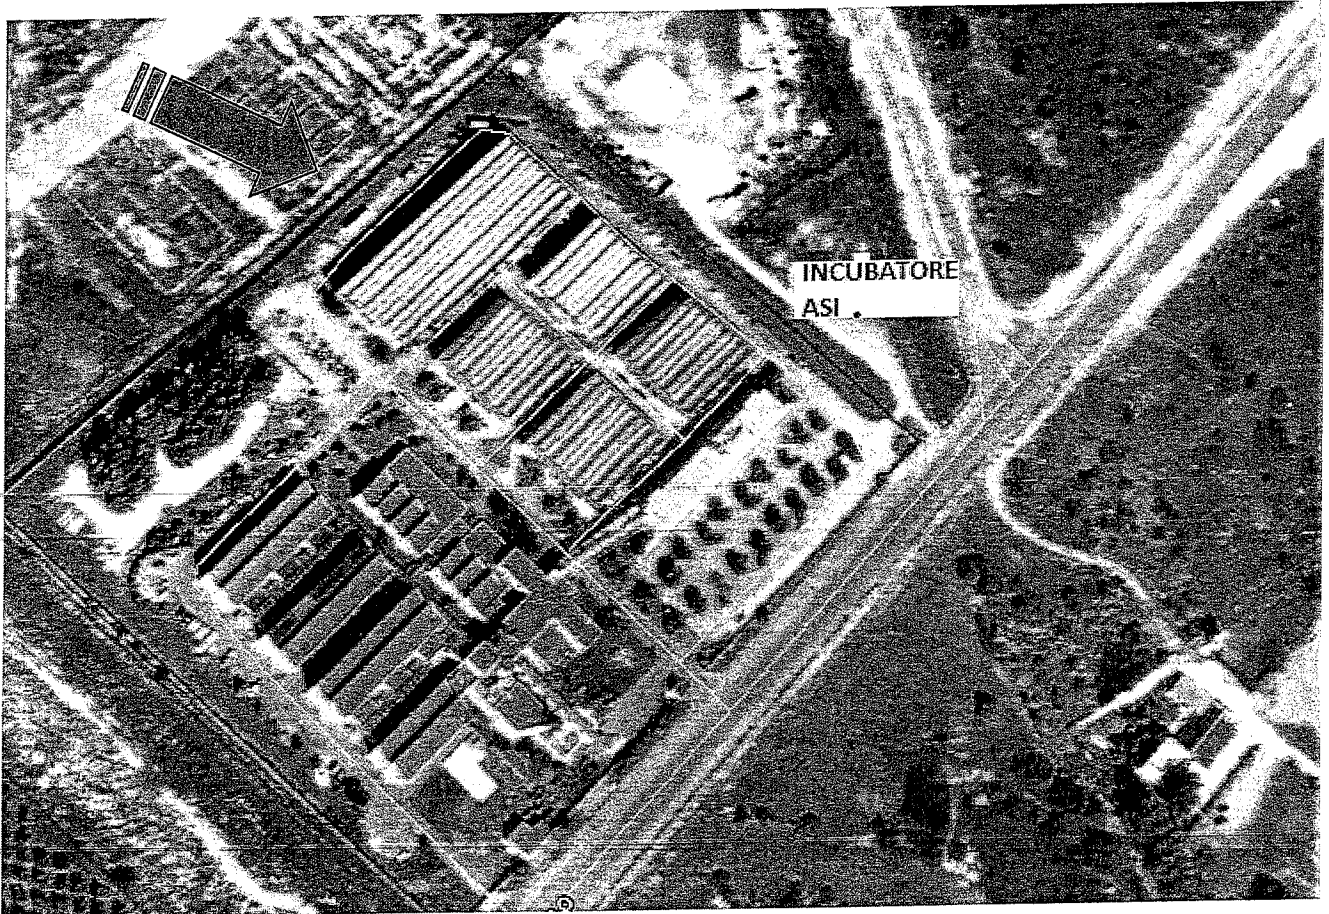

(Piantina stradale e planimetria)

Di seguito riportiamo la planimetria relativa alle superfici disponibili