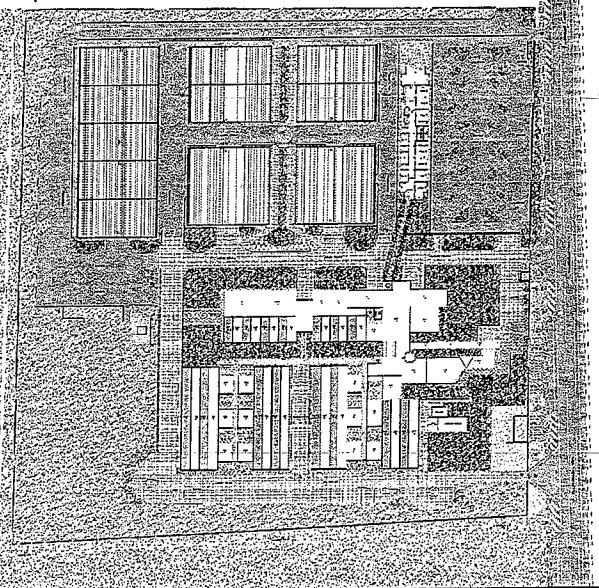

CONSORZIO ASI TARANTO
INCUBATORE DI IMPRESE - SEZIONI