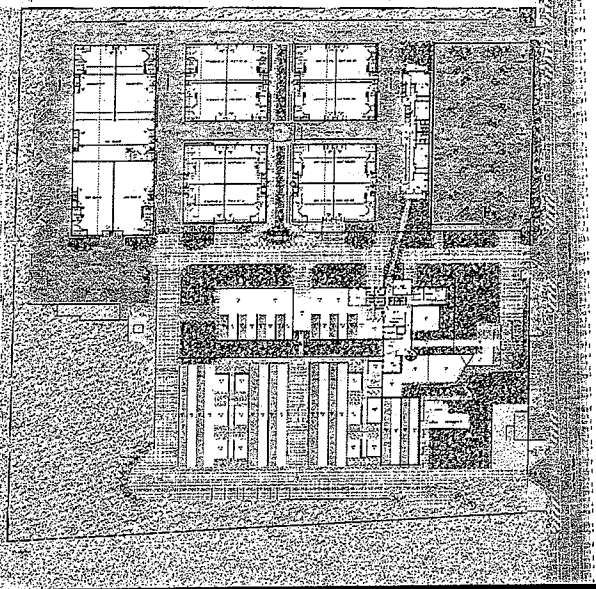

CONSORZIO ASI TARANTO
INCUBATORE DI IMPRESE - SEZIONI